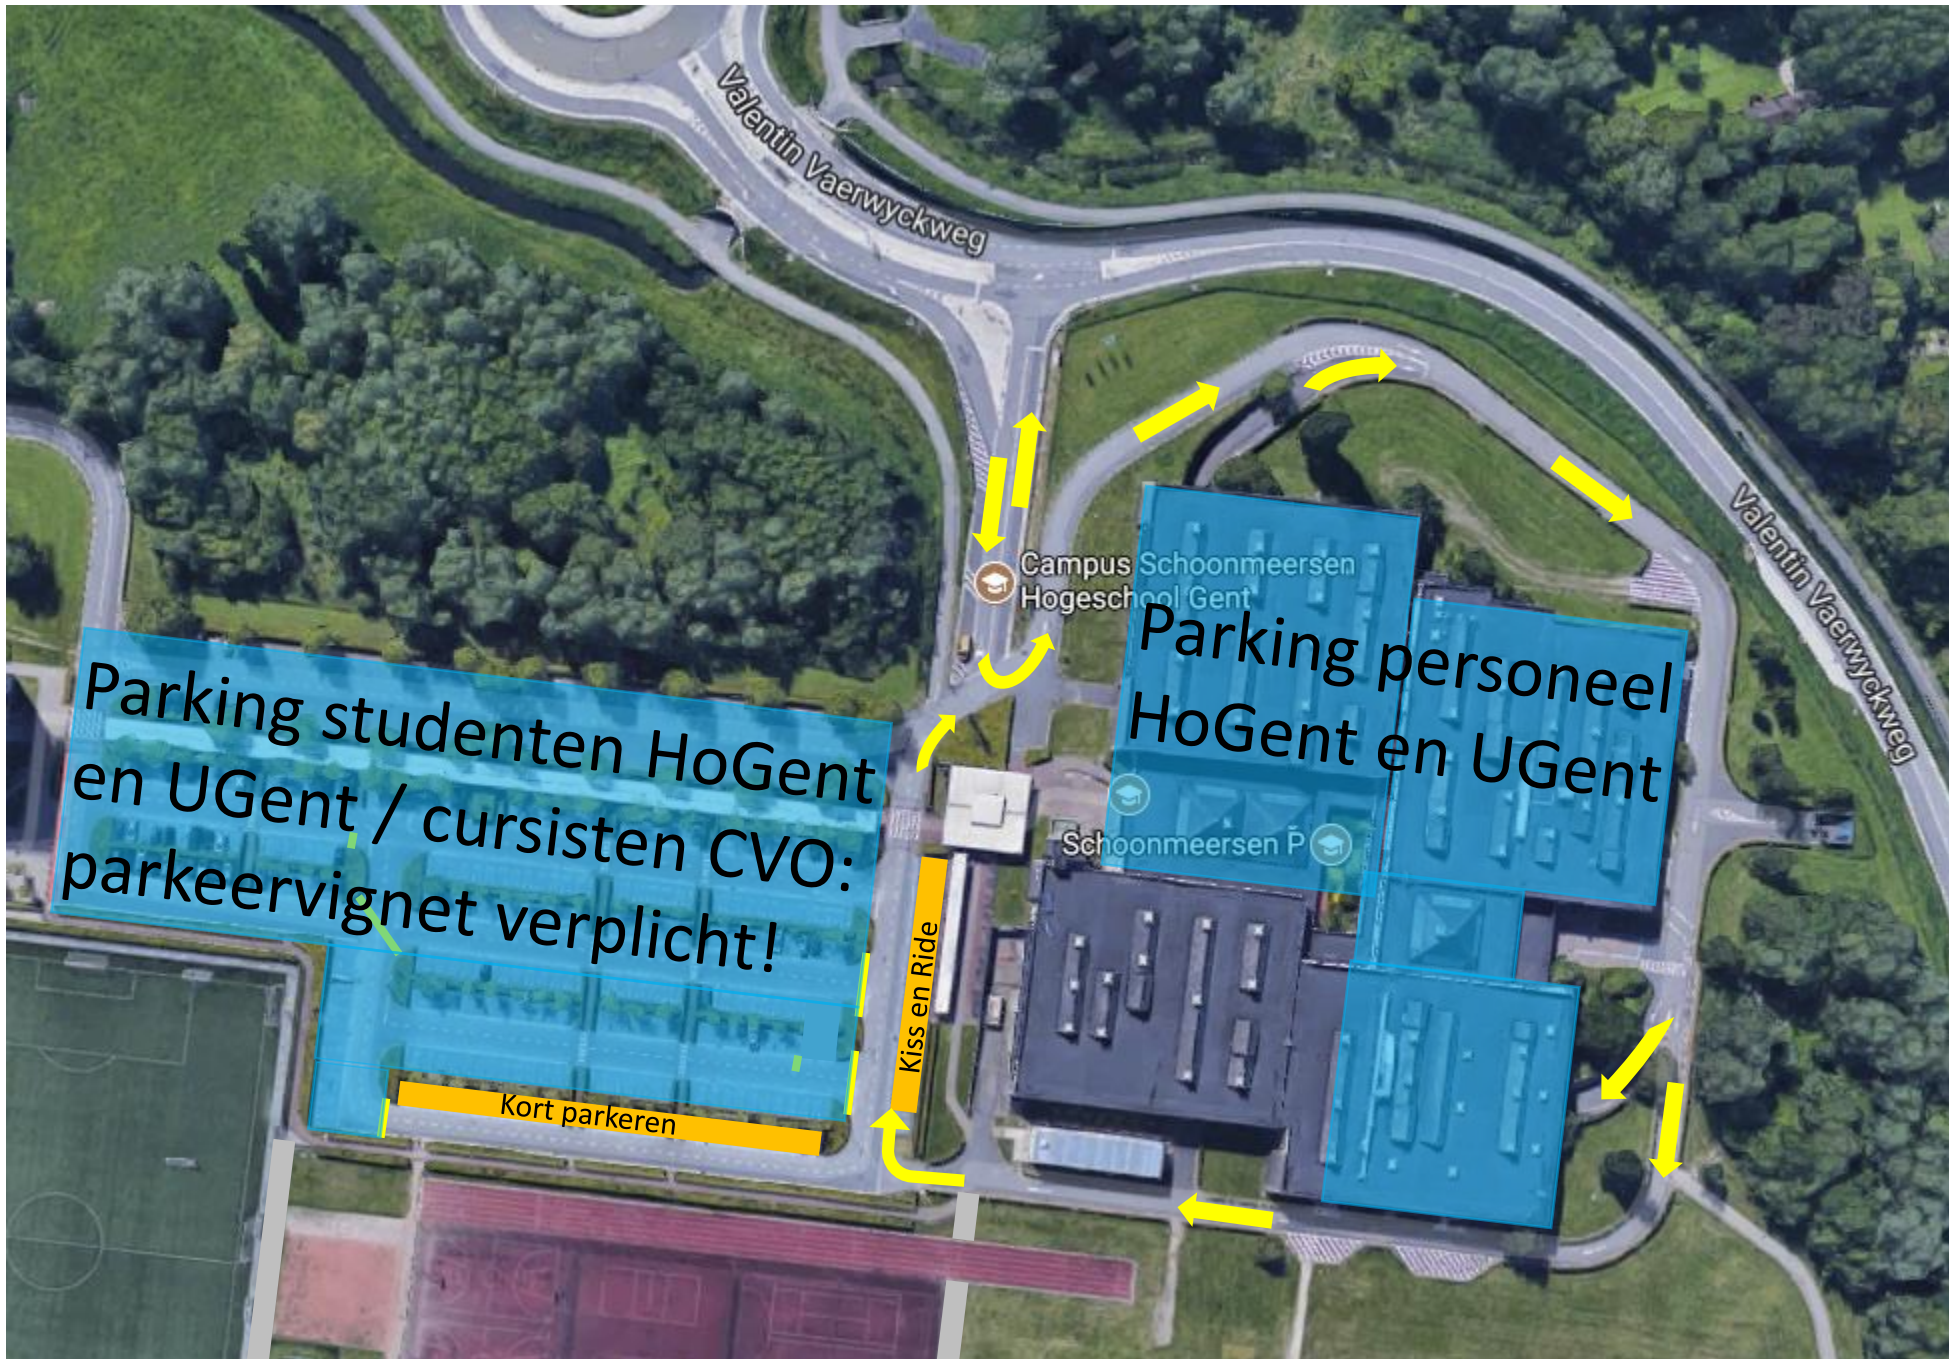

HoGent

Personeelsparking gebouw P HoGent:

- Volg de circulatie volgens dit plan (gele pijlen)
- Let op de verkeersborden

Parkeerreglement HoGent van toepassing:
www.hogent.be/parkeren

de sporthal bevat ook een personeelsparking voor HoGent en UGent!

Adres: Valentin Vaerwyckweg 1
te 9000 Gent

Parking studenten HoGent
en UGent / cursisten CVO:
parkeervignet verplicht!

Parking personeel
HoGent en UGent

Kort parkeren

Kiss en Ride

Kort parkeren

HoGent:

- Volg de circulatie volgens dit plan (gele pijlen)
- Let op de verkeersborden

- Blauwe schijf plaatsen
- Maximaal 30 minuten parkeren!

Parkeerreglement HoGent van toepassing:

www.hogent.be/parkeren

Adres: Valentin Vaerwyckweg 1
te 9000 Gent

HoGent

Kiss en Ride HoGent:

- Volg de circulatie volgens dit plan (gele pijlen)
- Let op de verkeersborden

- Verboden te parkeren!

Parkeerreglement HoGent van toepassing:

www.hogent.be/parkeren

Adres: Valentin Vaerwyckweg 1
te 9000 Gent