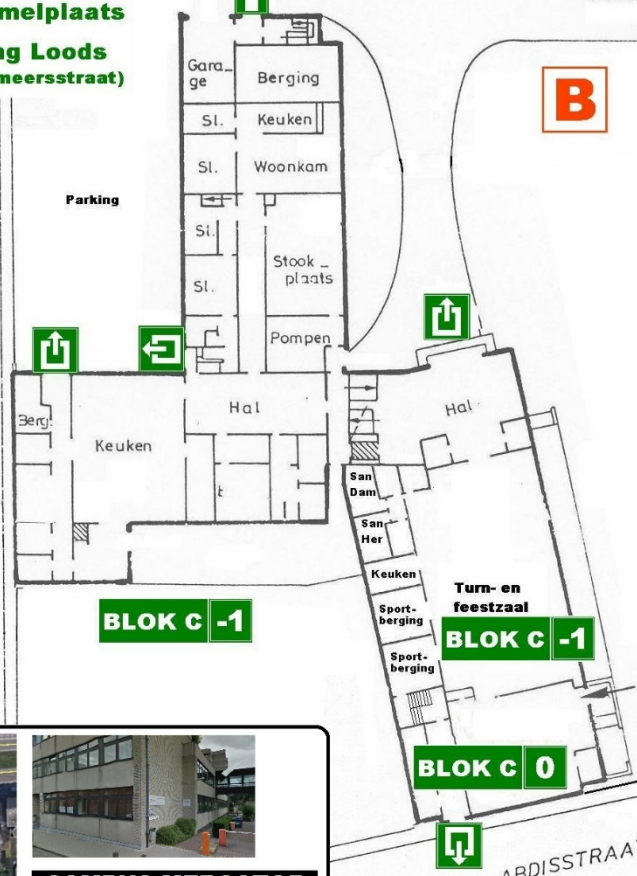

Studenten en personeel verzamelen op de **verzamelplaats**.

Hou de toegangswegen steeds vrij voor de hulpdiensten.

Blijf op de verzamelplaats en volg de instructies van de hulpdiensten en de leden van de brandbestrijdingsdienst

(BBD-leden – oranje en gele fluo-vestjes)

Breng de hulpdiensten op de hoogte van eventuele achterblijvers.

 **NOODNUMMER
HO Gent
09 248 88 88**

**HIER OPWACHTEN
HULPDIENTEN** INRIT PARKING
SLAGBOOM

**Verzamelplaats
Parking Loods
(Nonnemeersstraat)**

NONNEMEERSSTRAAT

**CAMPUS MERCATOR
GEBOUW D**
HoGent
**CAMPUS MERCATOR
GEBOUW C**

 **NOODNUMMER
HO Gent
09 248 88 88**

BLOK D 0

**HIER OPWACHTEN
HULPDIENTEN**

**INRIT PARKING
SLAGBOOM**

**Verzamelplaats
Parking Loods
(Nonnemeersstraat)**